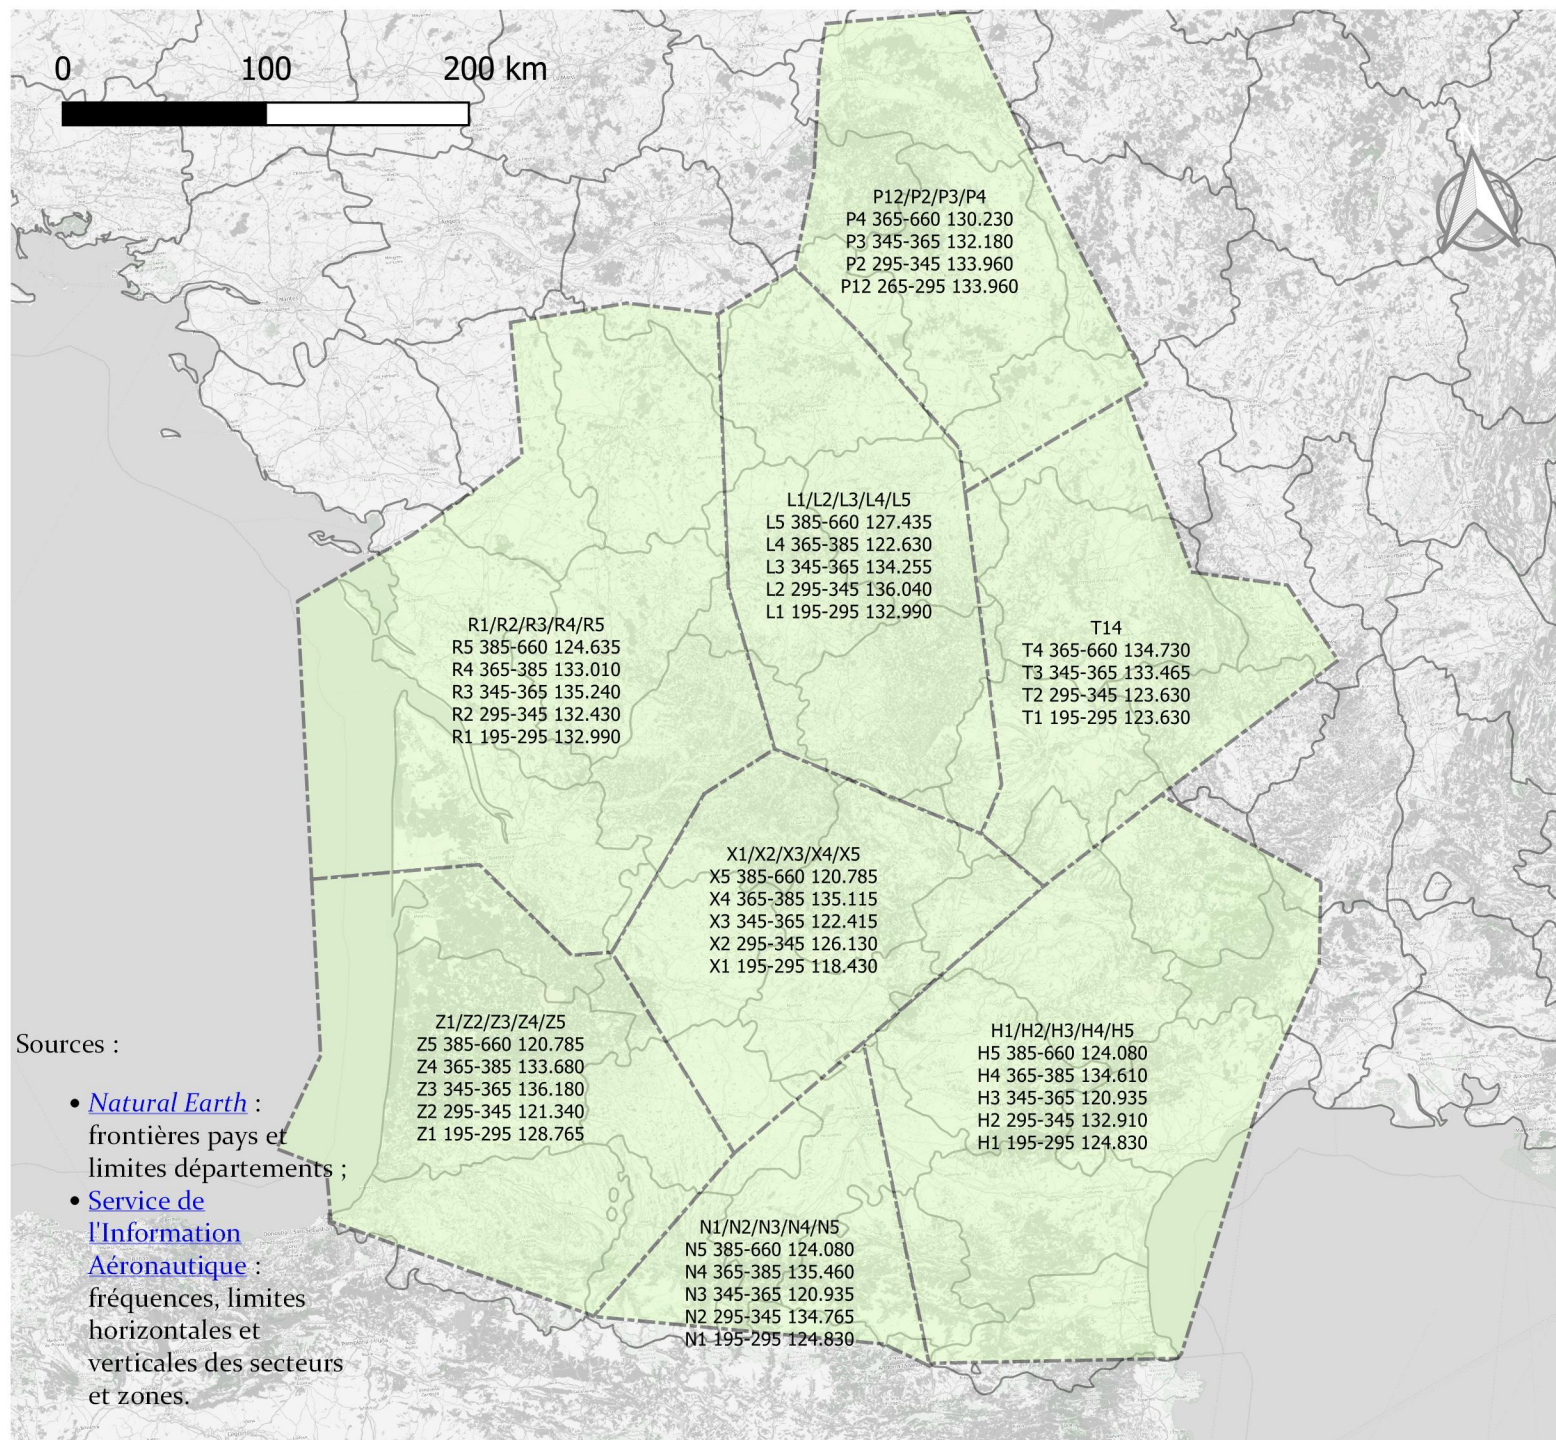

Carte des moyens radio VHF

Centre : BORDEAUX

**Niveau(x) de vol :
FL 265 - UNL**

Cette carte n'est pas destinée à un usage aéronautique (préparation de vol, navigation, etc.). Se reporter à la documentation officielle publiée à jour.

Légende des secteurs

TMA

SIV

Secteurs ACC/UAC

BORDEAUX

BREST

MARSEILLE

PARIS

REIMS

par albiorix.fr

Date du cycle AIRAC utilisé pour les données : 07/10/2021. Carte créée le 28/10/2021 avec QGIS 3.16.