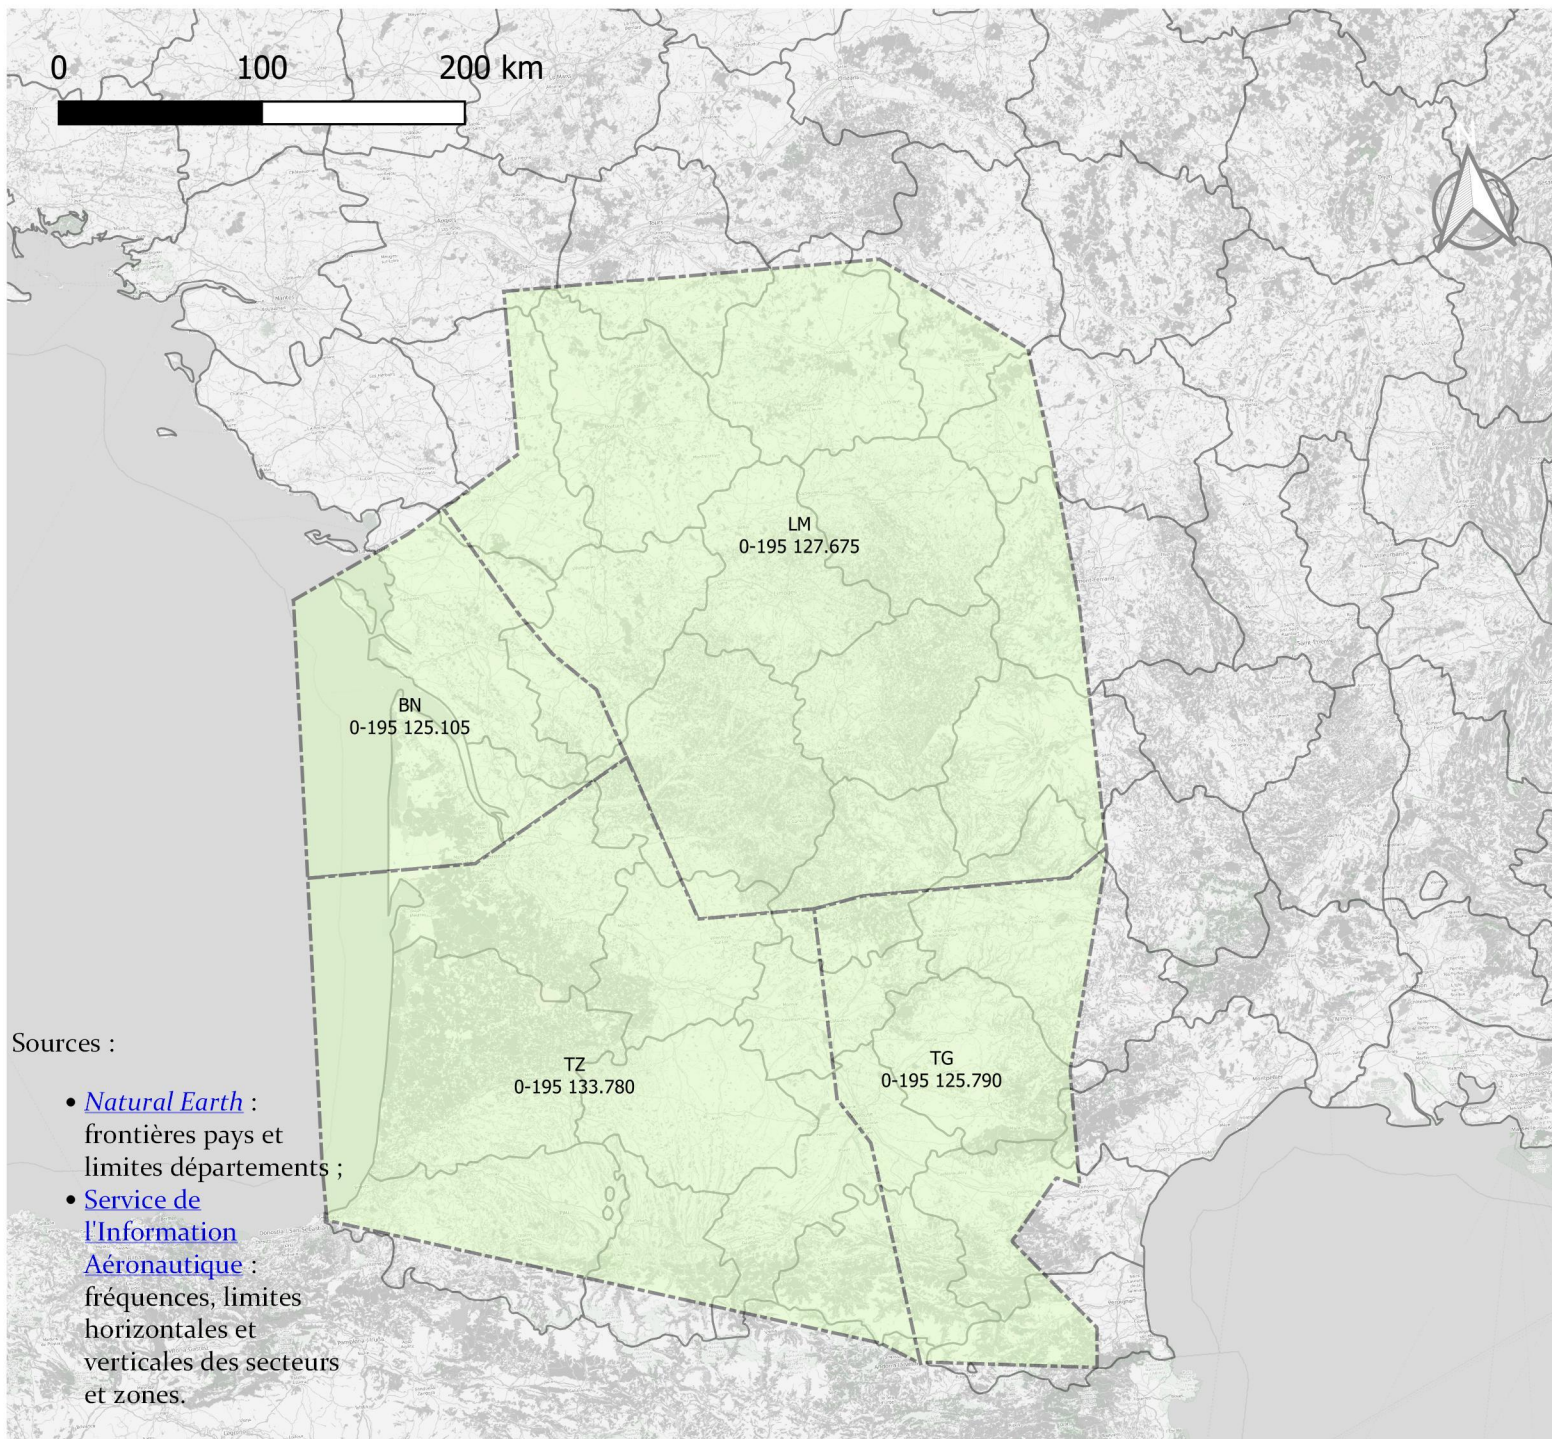

Carte des moyens radio VHF

Centre : BORDEAUX

Niveau(x) de vol :
FL SFC - 195

Cette carte n'est pas destinée à un usage aéronautique (préparation de vol, navigation, etc.). Se reporter à la documentation officielle publiée à jour.

Légende des secteurs

TMA

SIV

Secteurs ACC/UAC

BORDEAUX

BREST

MARSEILLE

PARIS

REIMS

par albiorix.fr

Date du cycle AIRAC utilisé pour les données : 07/10/2021. Carte créée le 28/10/2021 avec QGIS 3.16.

Carte des moyens radio VHF

Centre : **BORDEAUX**

Niveau(x) de vol :
FL 195 - 265

Cette carte n'est pas destinée à un usage aéronautique (préparation de vol, navigation, etc.). Se reporter à la documentation officielle publiée à jour.