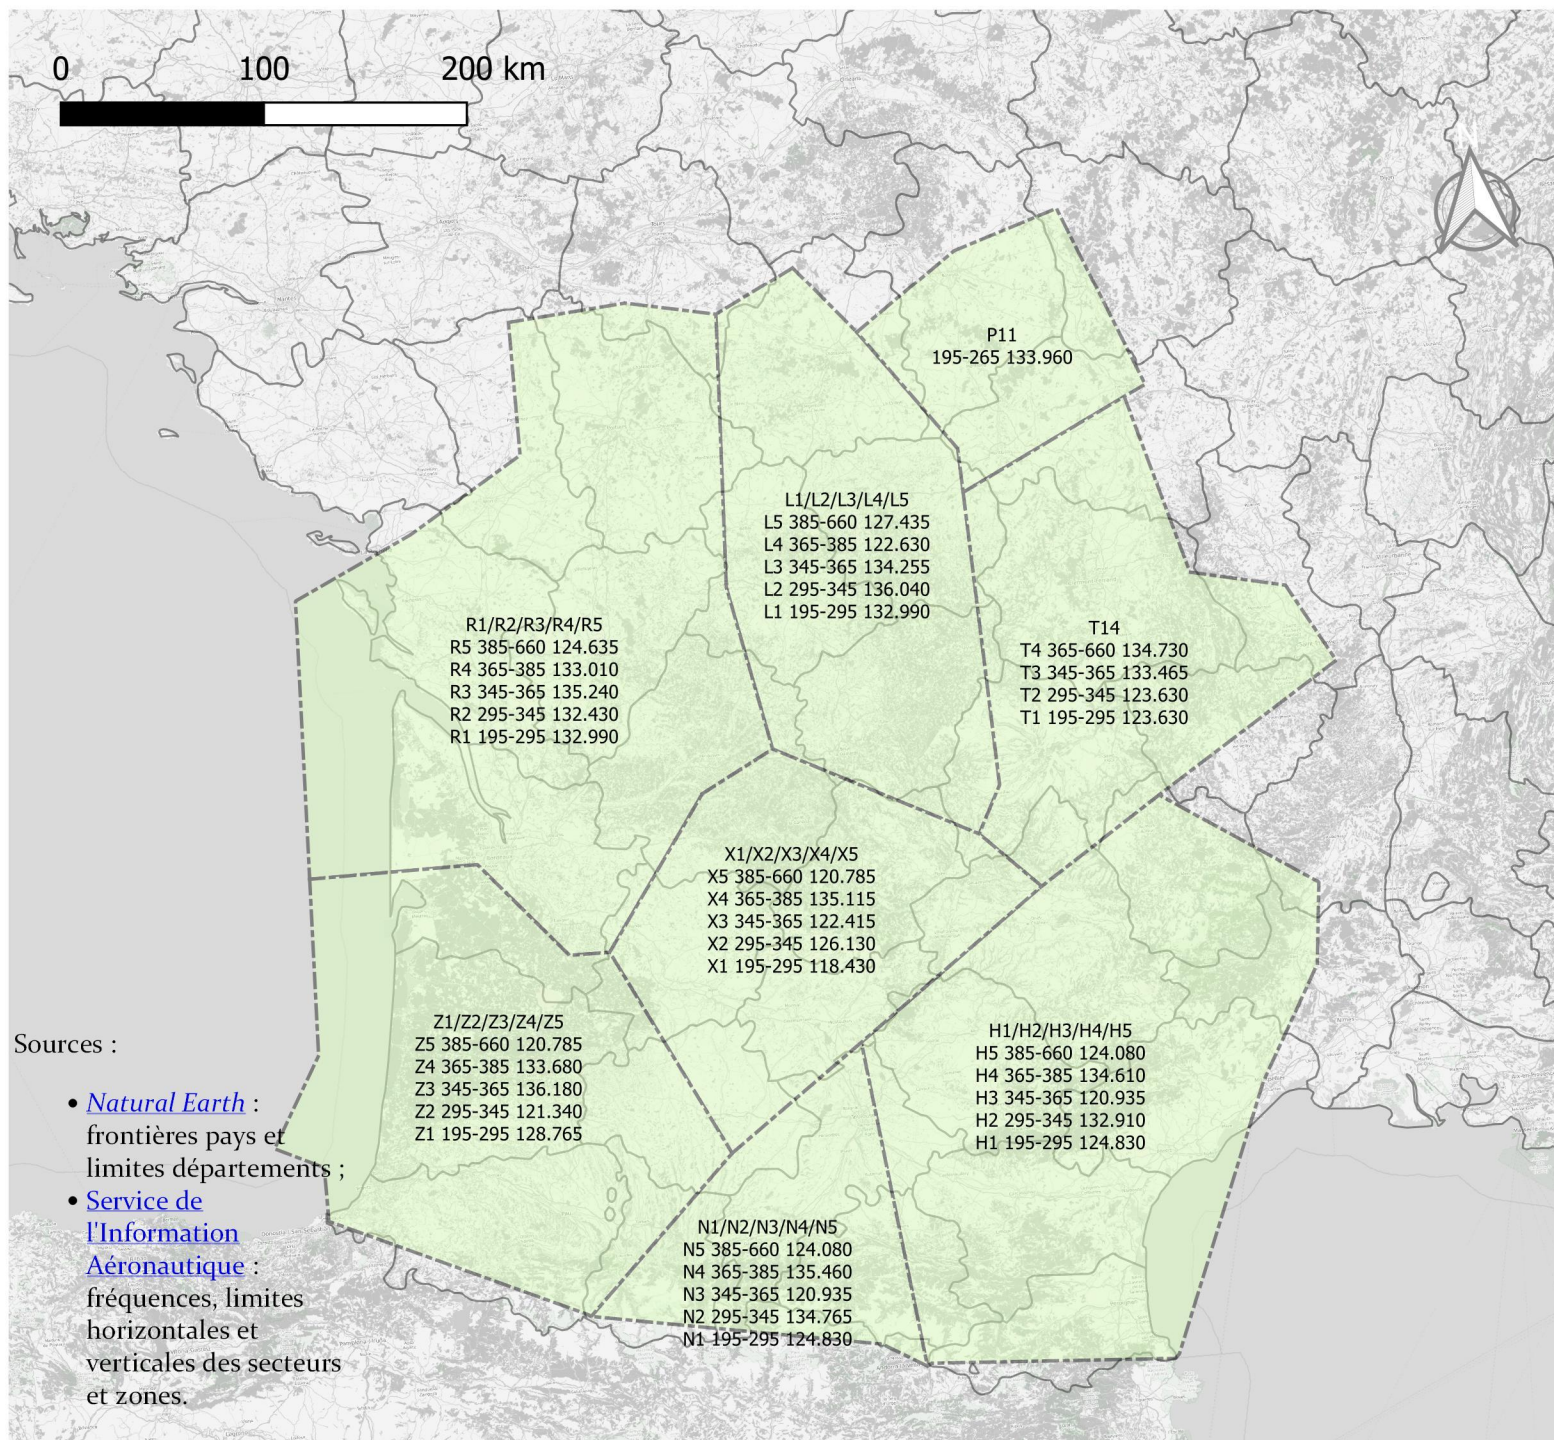

Carte des moyens radio VHF

Centre : **BORDEAUX**

Niveau(x) de vol :
FL 195 - 265

Cette carte n'est pas destinée à un usage aéronautique (préparation de vol, navigation, etc.). Se reporter à la documentation officielle publiée à jour.

Légende des secteurs

TMA

SIV

Secteurs ACC/UAC

BORDEAUX

BREST

MARSEILLE

PARIS

REIMS

par albiorix.fr

Date du cycle AIRAC utilisé pour les données : 07/10/2021. Carte créée le 28/10/2021 avec QGIS 3.16.