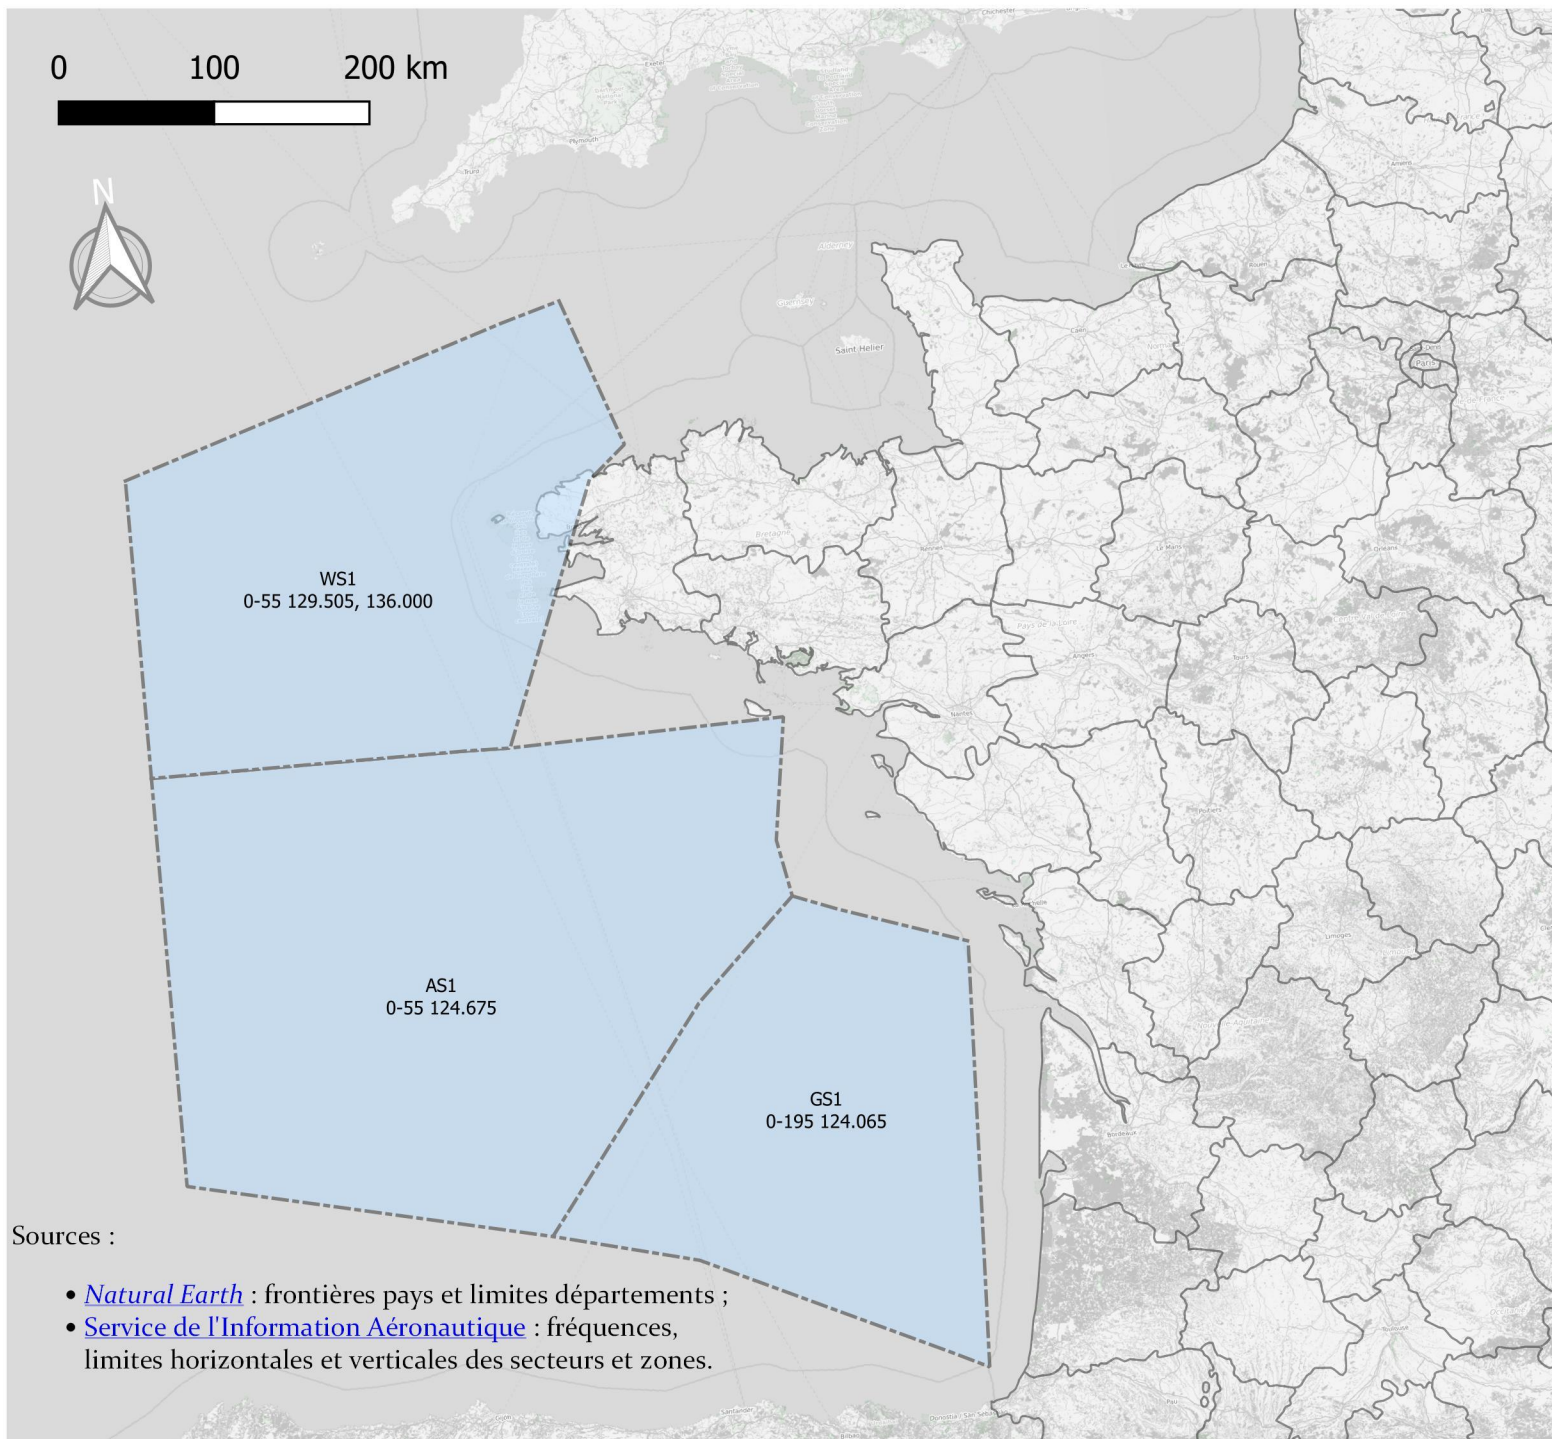

Carte des moyens radio VHF

Centre : BREST

Niveau(x) de vol :
FL SFC - 55

Cette carte n'est pas destinée à un usage aéronautique (préparation de vol, navigation, etc.). Se reporter à la documentation officielle publiée à jour.

Légende des secteurs

 TMA

 SIV

Secteurs ACC/UAC

 BORDEAUX

 BREST

 MARSEILLE

 PARIS

 REIMS

par albiorix.fr

Date du cycle AIRAC utilisé pour les données : 07/10/2021. Carte créée le 28/10/2021 avec QGIS 3.16.

Carte des moyens radio VHF

Centre : BREST

Niveau(x) de vol :
FL 55 - 195

Cette carte n'est pas destinée à un usage aéronautique (préparation de vol, navigation, etc.). Se reporter à la documentation officielle publiée à jour.