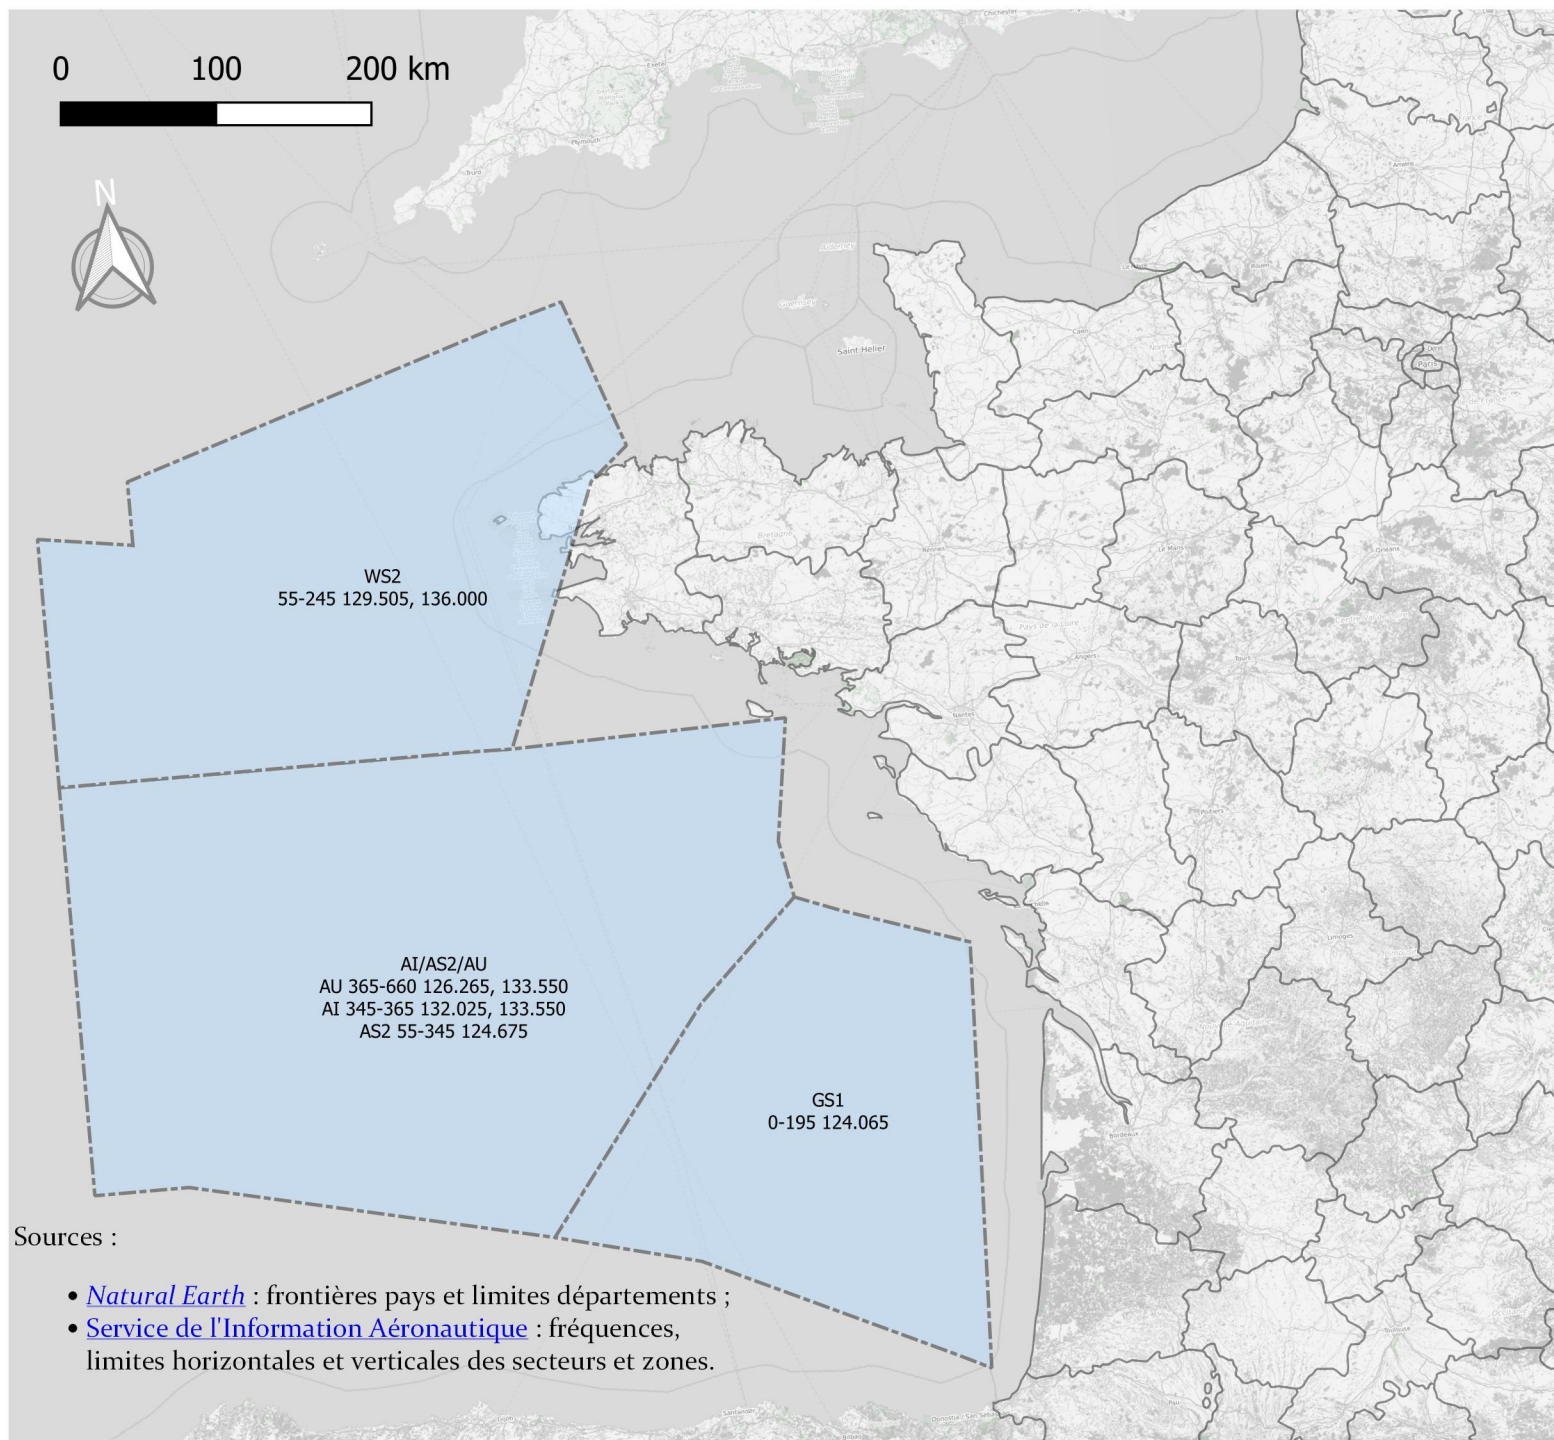

Carte des moyens radio VHF

Centre : BREST

Niveau(x) de vol :
FL SFC - 55

Cette carte n'est pas destinée à un usage aéronautique (préparation de vol, navigation, etc.). Se reporter à la documentation officielle publiée à jour.

 REIMS

par albiorix.fr

Date du cycle AIRAC utilisé pour les données : 07/10/2021. Carte créée le 28/10/2021 avec QGIS 3.16.

Carte des moyens radio VHF

Centre : BREST

Niveau(x) de vol :
FL 55 - 195

Cette carte n'est pas destinée à un usage aéronautique (préparation de vol, navigation, etc.). Se reporter à la documentation officielle publiée à jour.

Légende des secteurs

TMA

SIV

Secteurs ACC/UAC

BORDEAUX

BREST

MARSEILLE

PARIS

REIMS

par albiorix.fr

Date du cycle AIRAC utilisé pour les données : 07/10/2021. Carte créée le 28/10/2021 avec QGIS 3.16.

Carte des moyens radio VHF

Centre : BREST

**Niveau(x) de vol :
FL 195 - 245**

Cette carte n'est pas destinée à un usage aéronautique (préparation de vol, navigation, etc.). Se reporter à la documentation officielle publiée à jour.