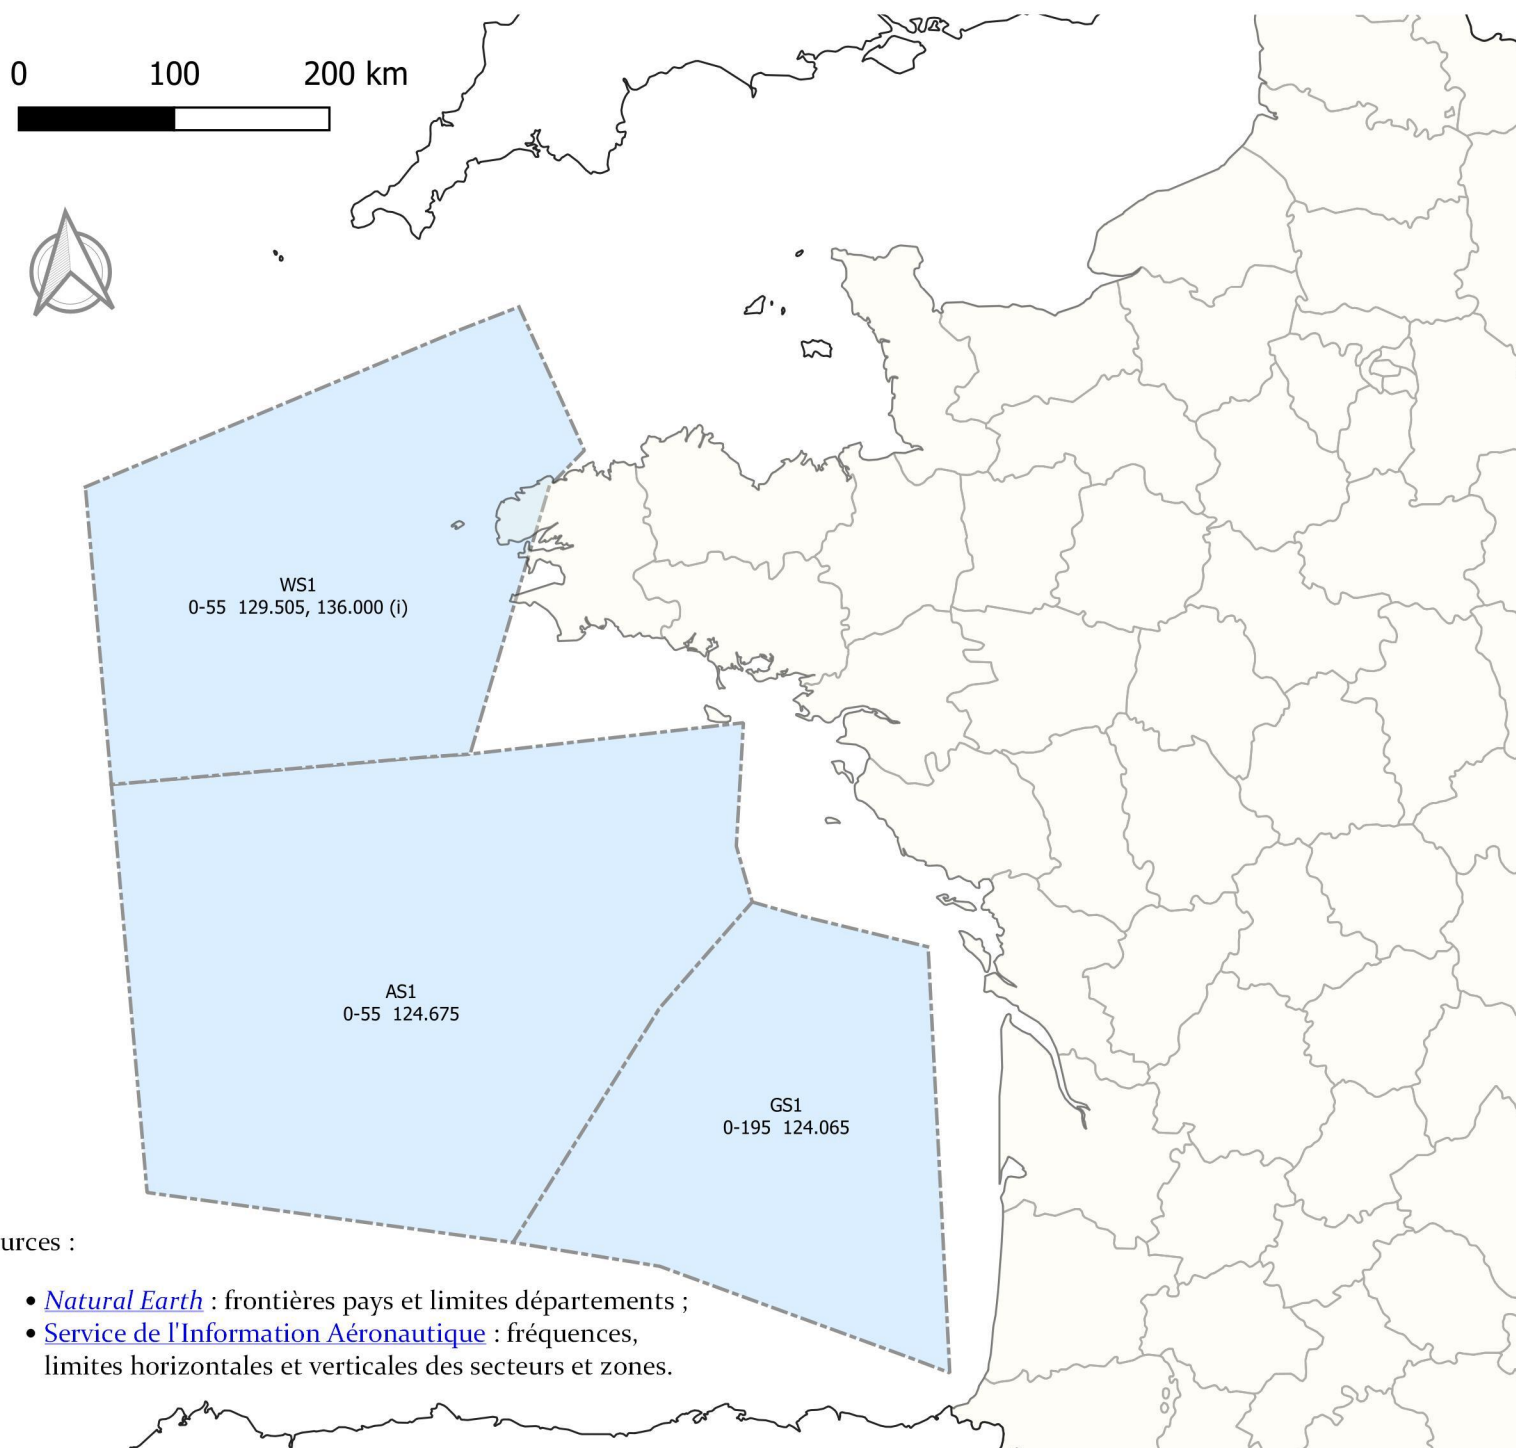

Carte des moyens radio VHF

Centre : BREST

Niveau(x) de vol :
FL SFC - 55

Cette carte n'est pas destinée à un usage aéronautique (préparation de vol, navigation, etc.). Se reporter à la documentation officielle publiée à jour.

Légende des secteurs

TMA

SIV

Secteurs ACC/UAC

BORDEAUX

BREST

MARSEILLE

PARIS

REIMS

0 100 200 km

Sources :

- [Natural Earth](#) : frontières pays et limites départements ;
- [Service de l'Information Aéronautique](#) : fréquences, limites horizontales et verticales des secteurs et zones.

par albiorix.fr

Date du cycle AIRAC utilisé pour les données : 22/02/2024. Carte créée le 01/03/2024 avec QGIS 3.16.

Carte des moyens radio VHF

Centre : BREST

Niveau(x) de vol :
FL 55 - 195

Cette carte n'est pas destinée à un usage aéronautique (préparation de vol, navigation, etc.). Se reporter à la documentation officielle publiée à jour.