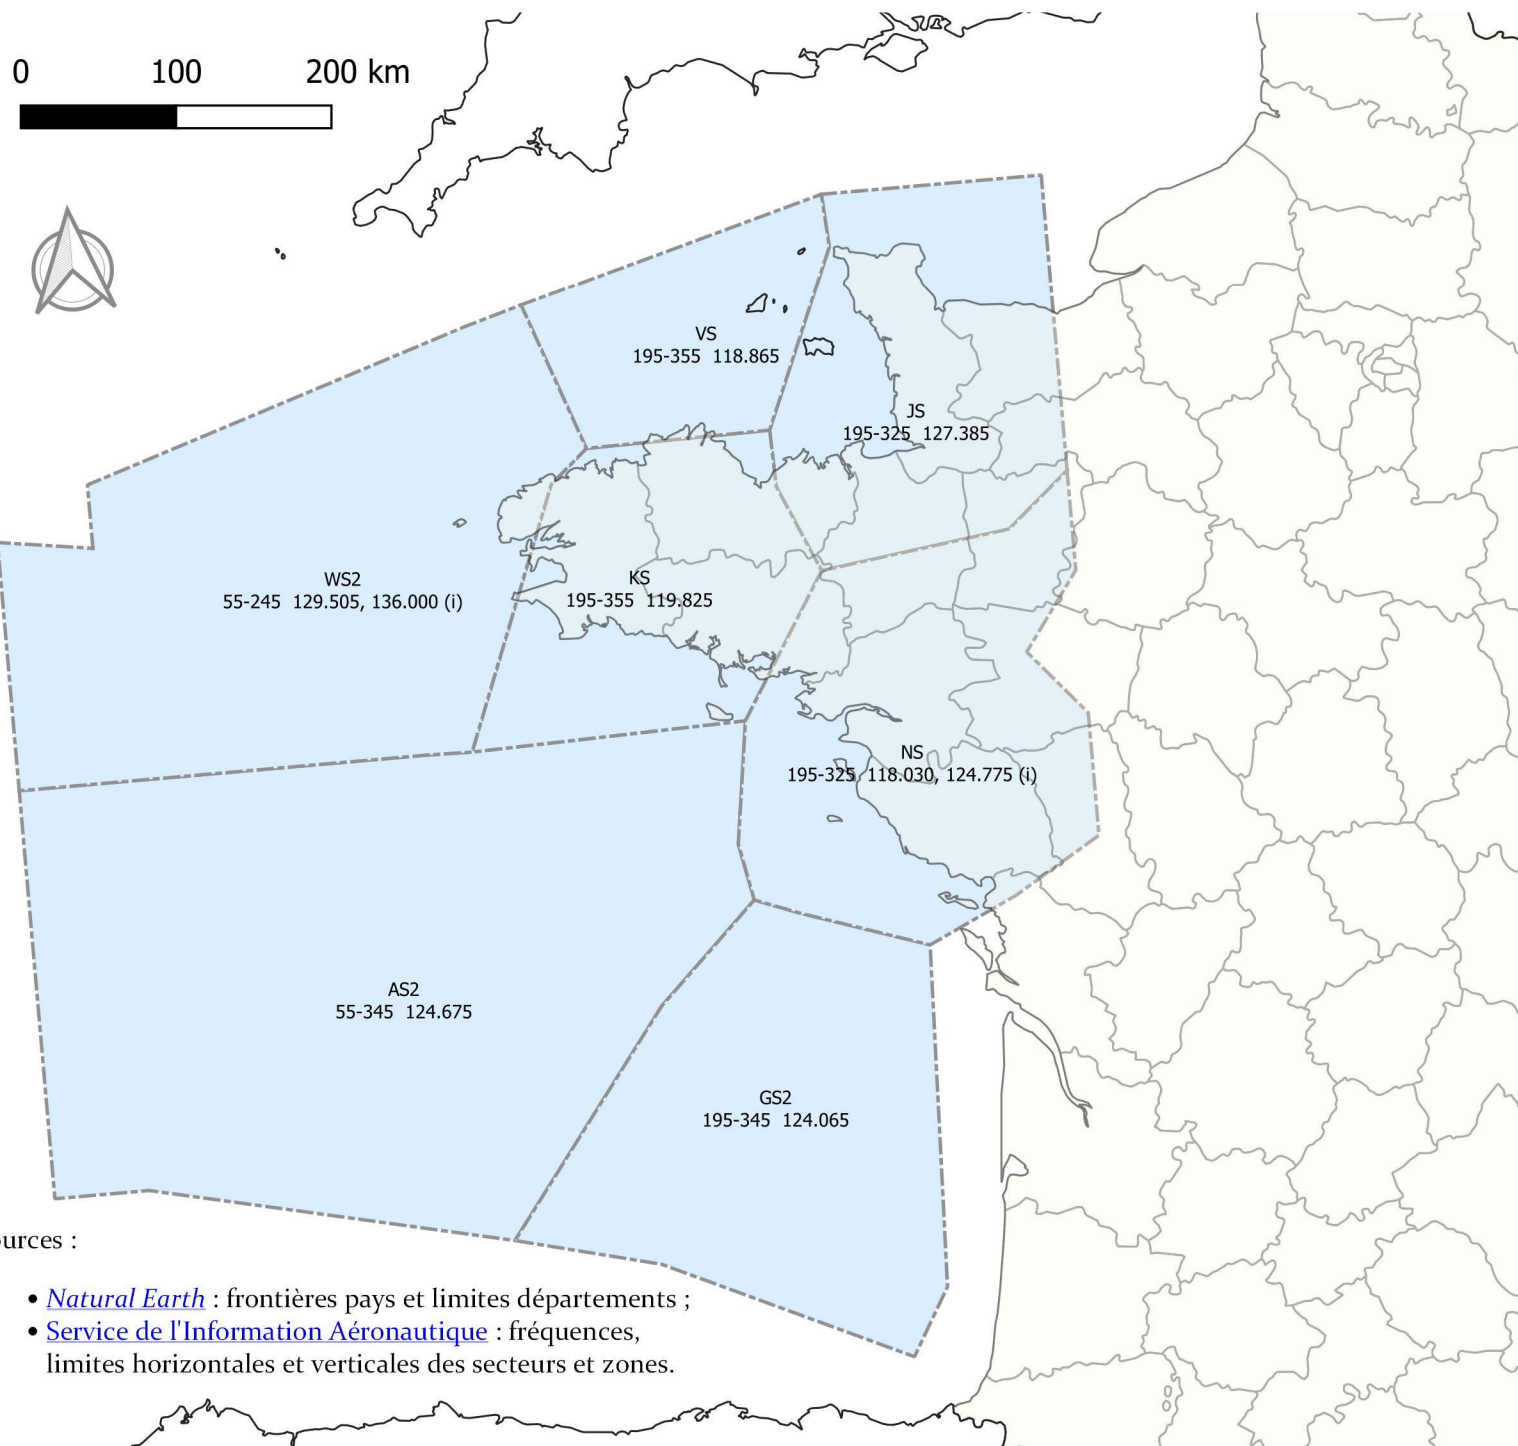

Carte des moyens radio VHF

Centre : BREST

Niveau(x) de vol :
FL 195 - 245

Cette carte n'est pas destinée à un usage aéronautique (préparation de vol, navigation, etc.). Se reporter à la documentation officielle publiée à jour.

Légende des secteurs

TMA

SIV

Secteurs ACC/UAC

BORDEAUX

BREST

MARSEILLE

PARIS

REIMS

par albiotix.fr

Date du cycle AIRAC utilisé pour les données : 22/02/2024. Carte créée le 01/03/2024 avec QGIS 3.16.