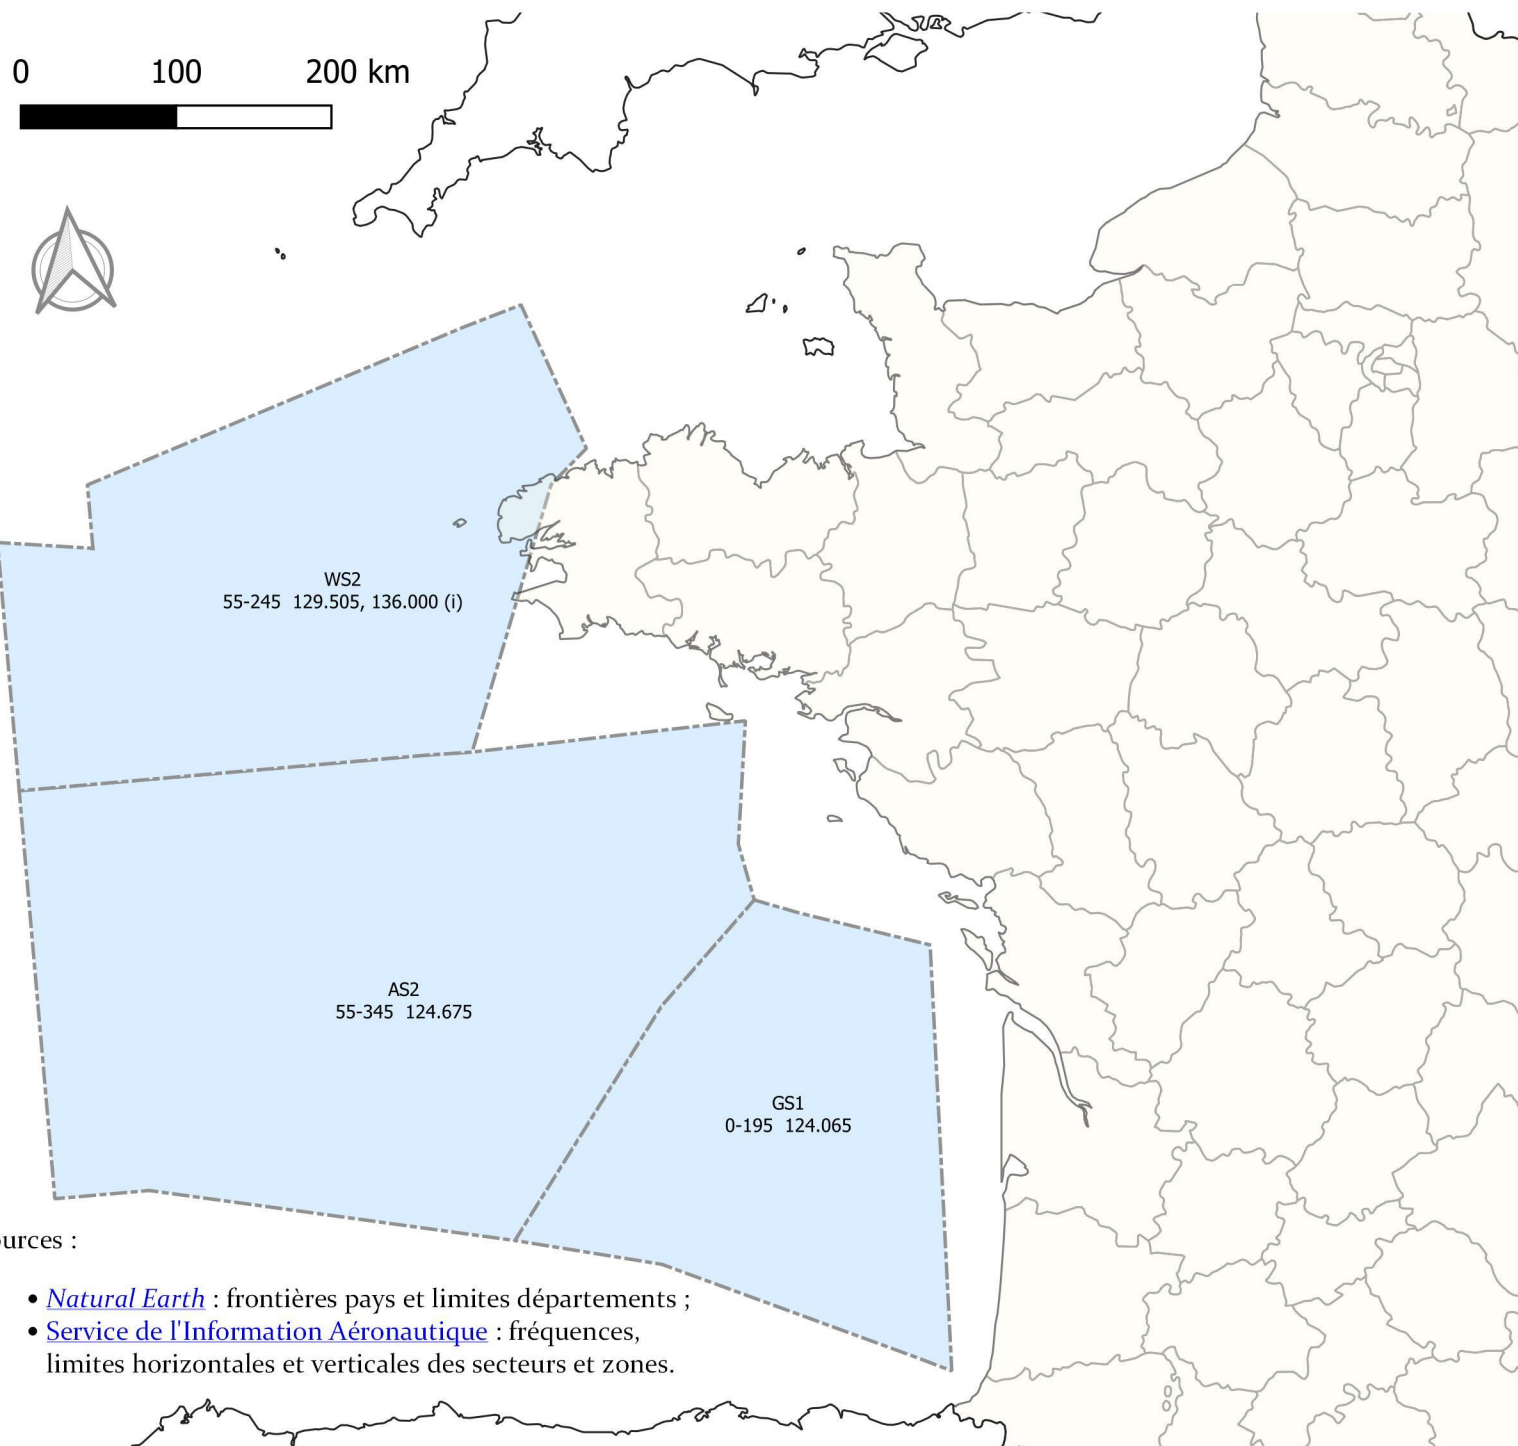

REIMS

0 100 200 km

Sources :

- [Natural Earth](#) : frontières pays et limites départements ;
- [Service de l'Information Aéronautique](#) : fréquences, limites horizontales et verticales des secteurs et zones.

par albiorix.fr

Date du cycle AIRAC utilisé pour les données : 22/02/2024. Carte créée le 01/03/2024 avec QGIS 3.16.

Carte des moyens radio VHF

Centre : BREST

Niveau(x) de vol :
FL 55 - 195

Cette carte n'est pas destinée à un usage aéronautique (préparation de vol, navigation, etc.). Se reporter à la documentation officielle publiée à jour.

Légende des secteurs

TMA

SIV

Secteurs ACC/UAC

BORDEAUX

BREST

MARSEILLE

PARIS

REIMS

Sources :

- [Natural Earth](#) : frontières pays et limites départements ;
- [Service de l'Information Aéronautique](#) : fréquences, limites horizontales et verticales des secteurs et zones.

par albiorix.fr