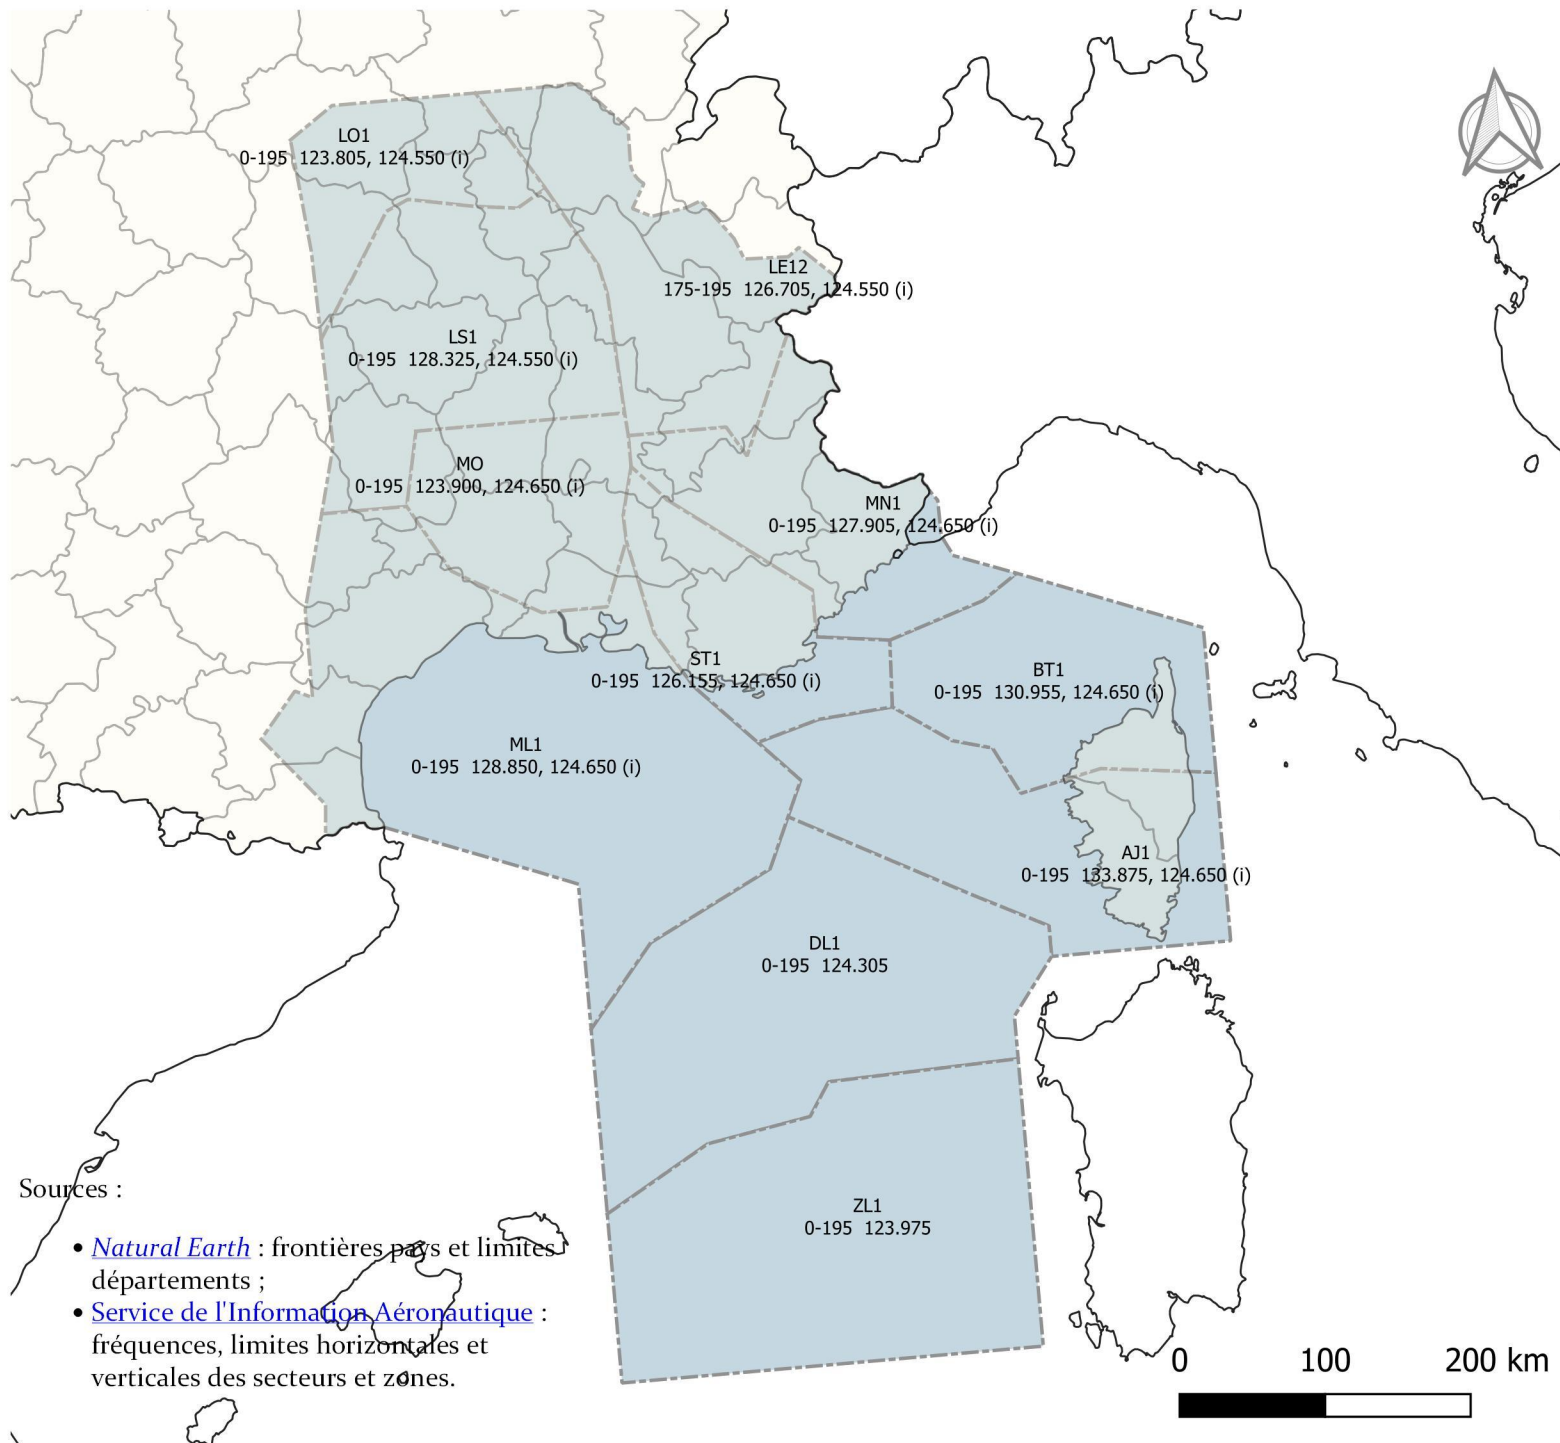

Carte des moyens radio VHF

Centre : MARSEILLE

Niveau(x) de vol :
FL 175 - 195

Cette carte n'est pas destinée à un usage aéronautique (préparation de vol, navigation, etc.). Se reporter à la documentation officielle publiée à jour.

Légende des secteurs

TMA

SIV

Secteurs ACC/UAC

BORDEAUX

BREST

MARSEILLE

PARIS

REIMS

par albiorix.fr