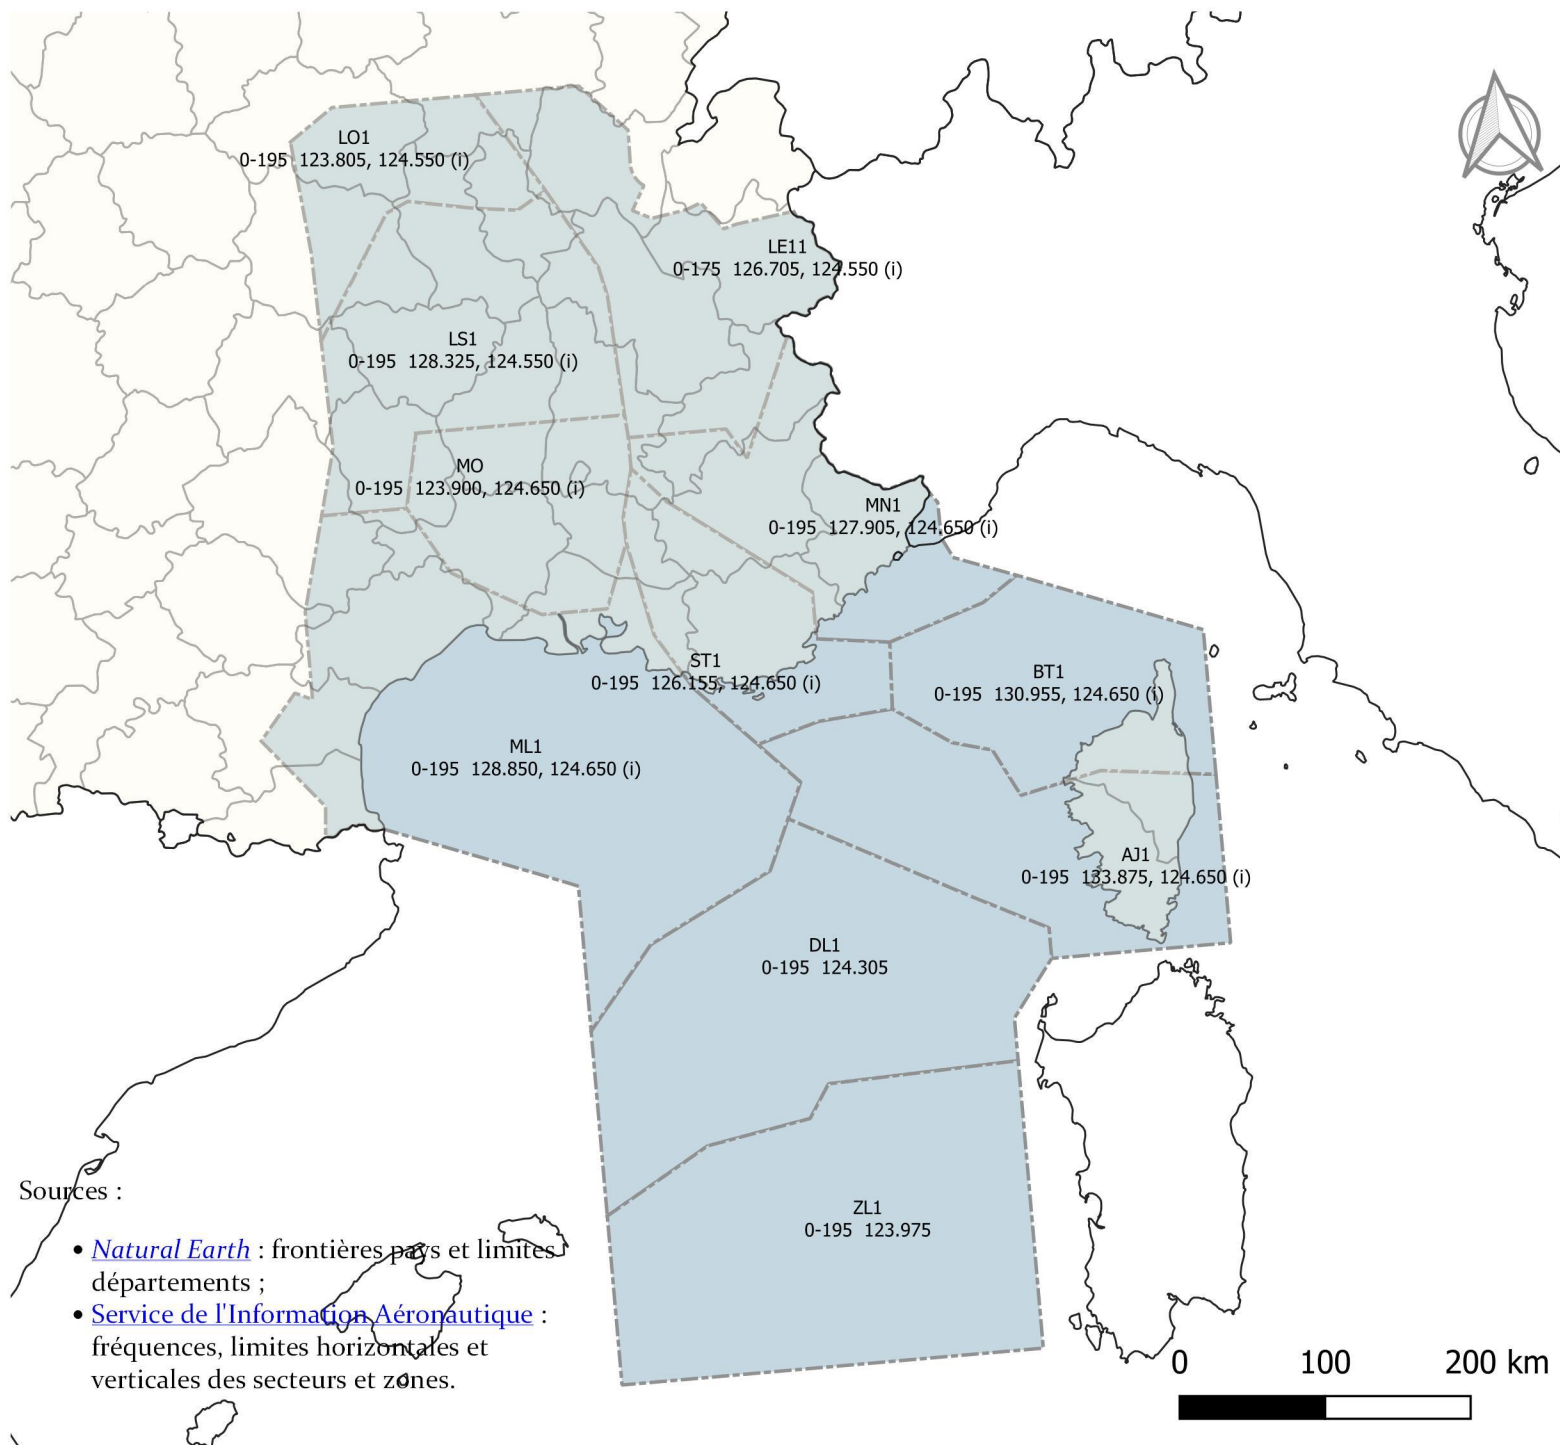

Carte des moyens radio VHF

Centre : MARSEILLE

Niveau(x) de vol :
FL SFC - 175

Cette carte n'est pas destinée à un usage aéronautique (préparation de vol, navigation, etc.). Se reporter à la documentation officielle publiée à jour.

Légende des secteurs

TMA

SIV

Secteurs ACC/UAC

BORDEAUX

BREST

MARSEILLE

PARIS

REIMS

par albiorix.fr

Sources :

- [Natural Earth](#) : frontières pays et limites départementales ;
- [Service de l'Information Aéronautique](#) : fréquences, limites horizontales et verticales des secteurs et zones.